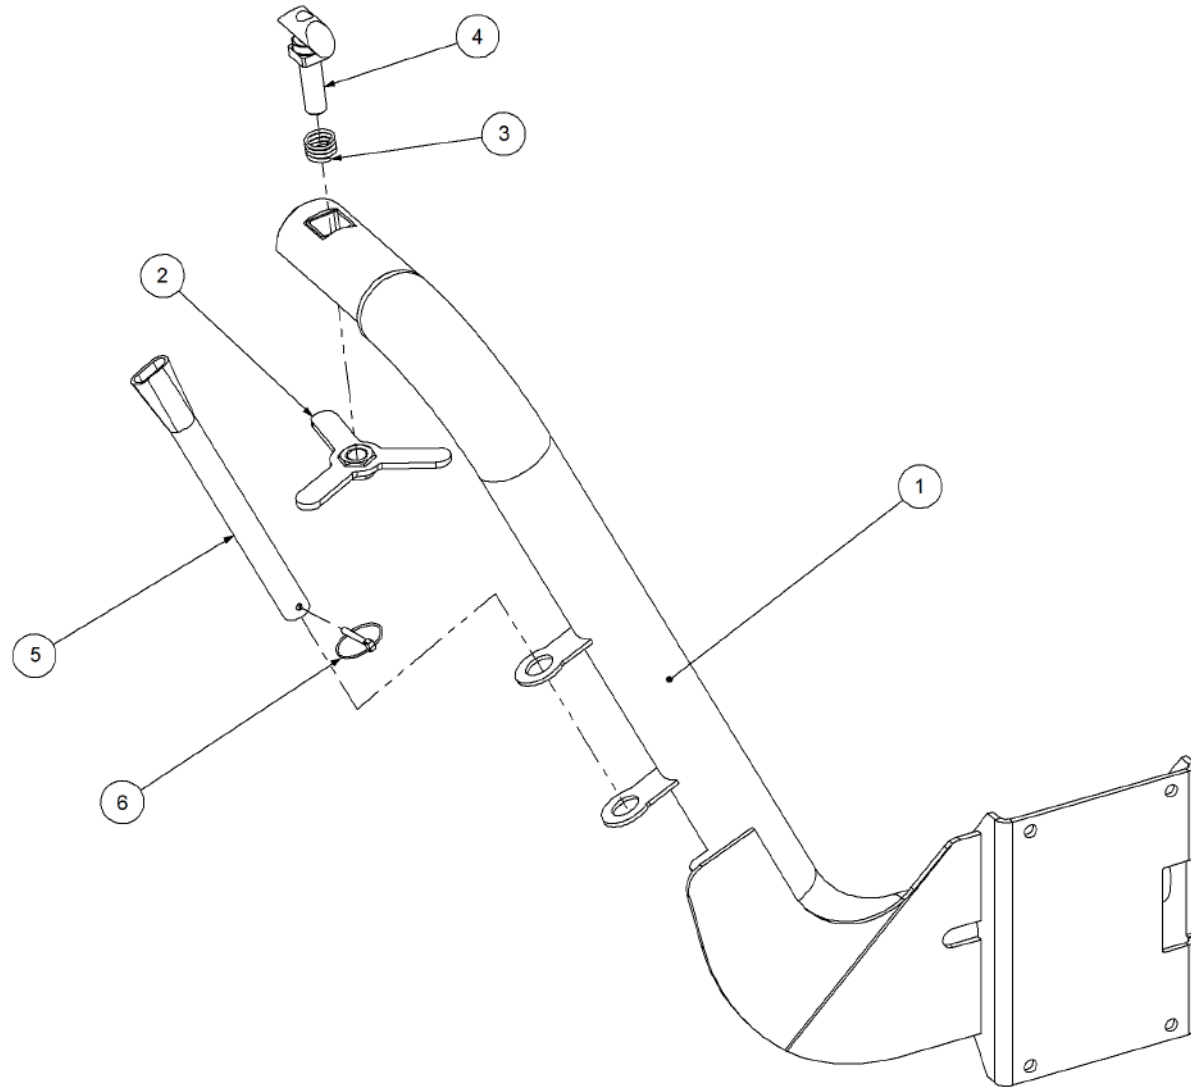

Key	Part Number	Description	Qty
-----	-------------	-------------	-----

P/N 265903000 Auger Kit 8" - LH

Key	Part Number	Description	Qty	Key	Part Number	Description	Qty
1	260903040	Rear Mount Arm - LH	1	32	260902160	U Bolt M12 x 3" Dia	2
2	260903035	Auger Arm Pivot - LH	1	33	050120408	Bolt Hex Hd M12 x 40	8
3	260903200	Front Mount Arm - LH	1	34	208400041	Crank Handle - Long	1
4	260903025	Centre Pivot Arm - LH	1	35	150000132	Hydraulic Hose & Fittings Kit	1
5	260903021	Main Pivot Arm - LH	1				
5.1	497655243	Bush - Hardened 31.8 ID x 32 Lg	4				
6	260902220	Auger Centre Pivot - RH	1				
7	260902100	Auger Barrel Assy 8"	1				
8	235600118	Pin Retainer	1				
9	260902059	Pin Retainer	1				
10	260902162	Spacer	1				
11	260902180	Auger Latch - RH	1				
12	260902310	Bump Stop Spacer	1				
13	197020400	Bump Stop	1				
14	156243220	Clamp Pipe Double 22 Dia	9				
15	156180008	Stauff Rail Nut M8	9				
16	156263000	Clamp Top Plate	9				
17	050080458	Bolt Hex Hd M8 x 45	9				
18	260902139	Auger Pivot Pin	1				
19	260902057	Auger Arm Pin	1				
20	260902049	Clamp - Auger	2				
21	260902055	D Lock Pin	1				
22	254000003	Diverter Valve	1				
23	137000031	Washer 1-1/4" Thrust	2				
24	085110000	Flat Washer 10 ID	1				
25	050100208	Bolt Hex Hd M10 x 20	1				
26	036113000	Spring Washer 1/2" ID	1				
27	031130131	Nut 1/2" BSW Nyloc	1				
28	050120508	Bolt Hex Hd M12 x 50	4				
29	080121200	Nut M12 Nyloc	16				
30	085112000	Flat Washer 12 ID	28				
31	054120259	Bolt Hex Hd M12 x 25 Durlok	2				