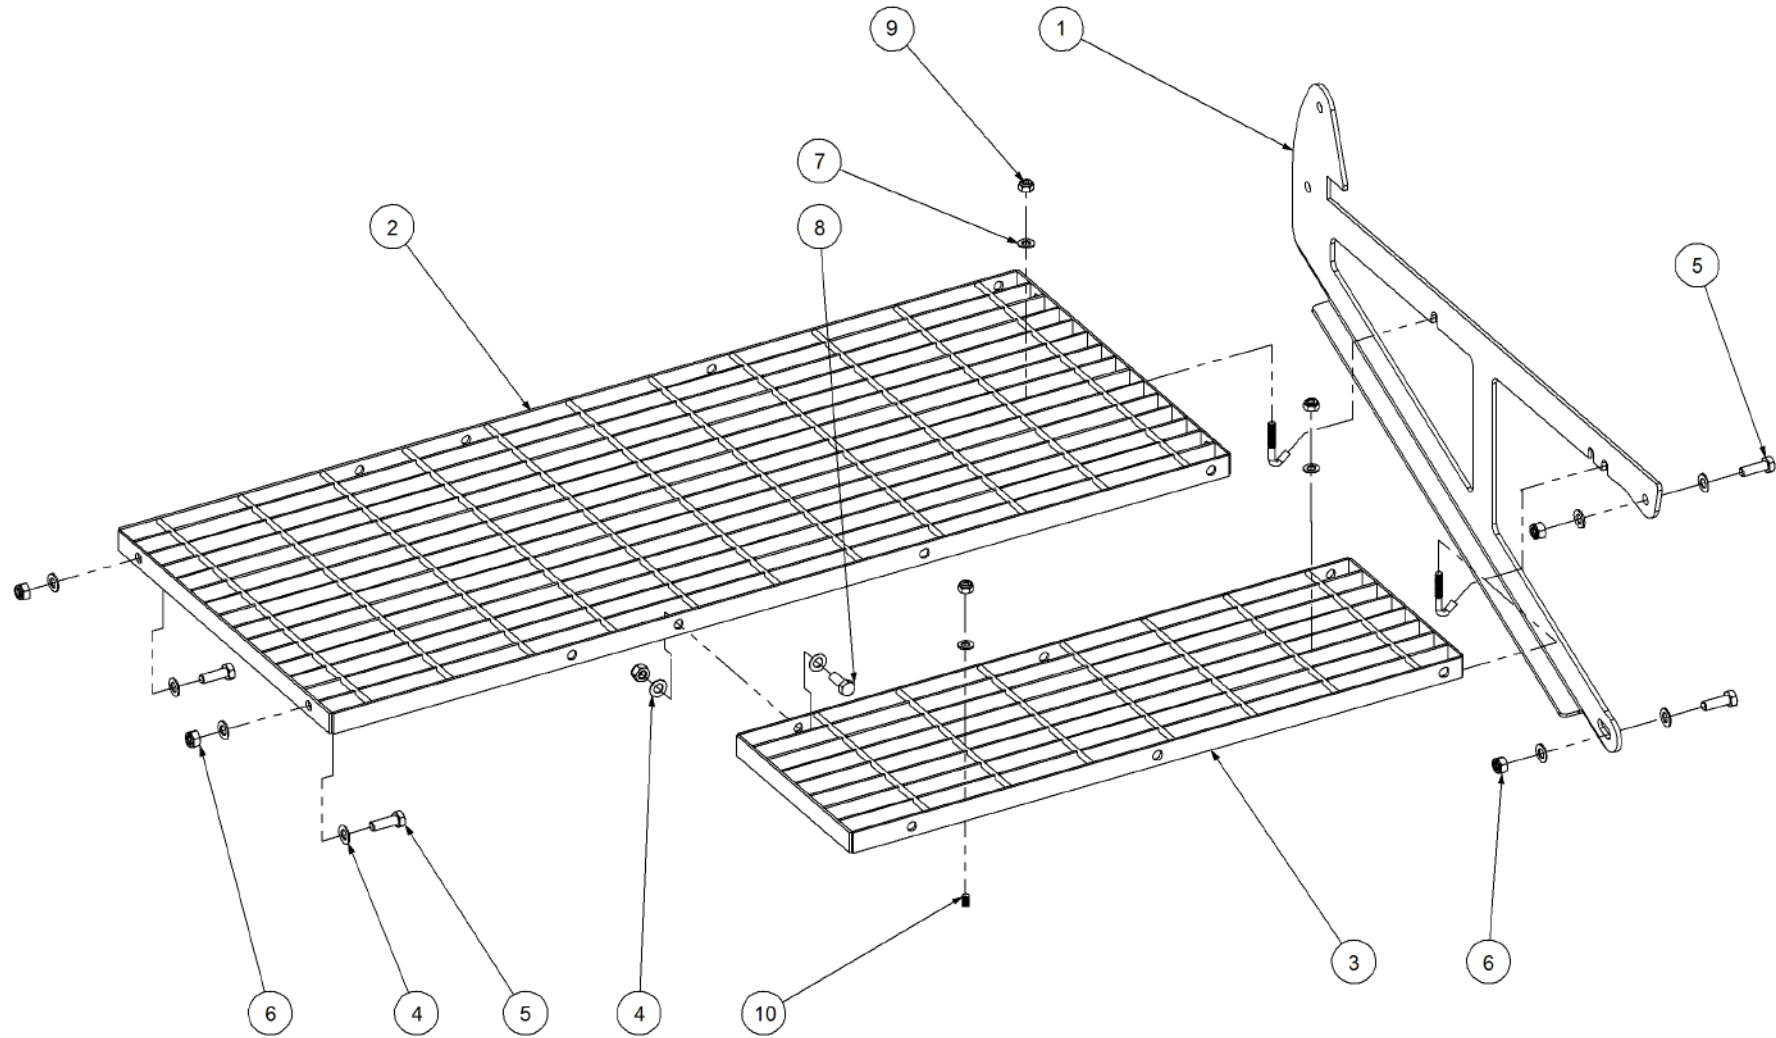

Key	Part Number	Description	Qty
-----	-------------	-------------	-----

P/N 201450216 SSB Walkway Kit - 450L suits 3 Bin

Key	Part Number	Description	Qty
1	201600010	Walkway Bracket	1
2	193453110	Walkway Panel	1
3	193243750	Walkway Panel	1
4	085110000	Flat Washer 10 ID	10
5	050100308	Bolt Hex Hd M10 x 30	4
6	080121000	Nut M10 Nyloc	5
7	085108000	Flat Washer 8 ID	3
8	050100258	Bolt Hex Hd M10 x 25	1
9	080120800	Nut M8 Nyloc	3
10	057080000	J Bolt M8	3