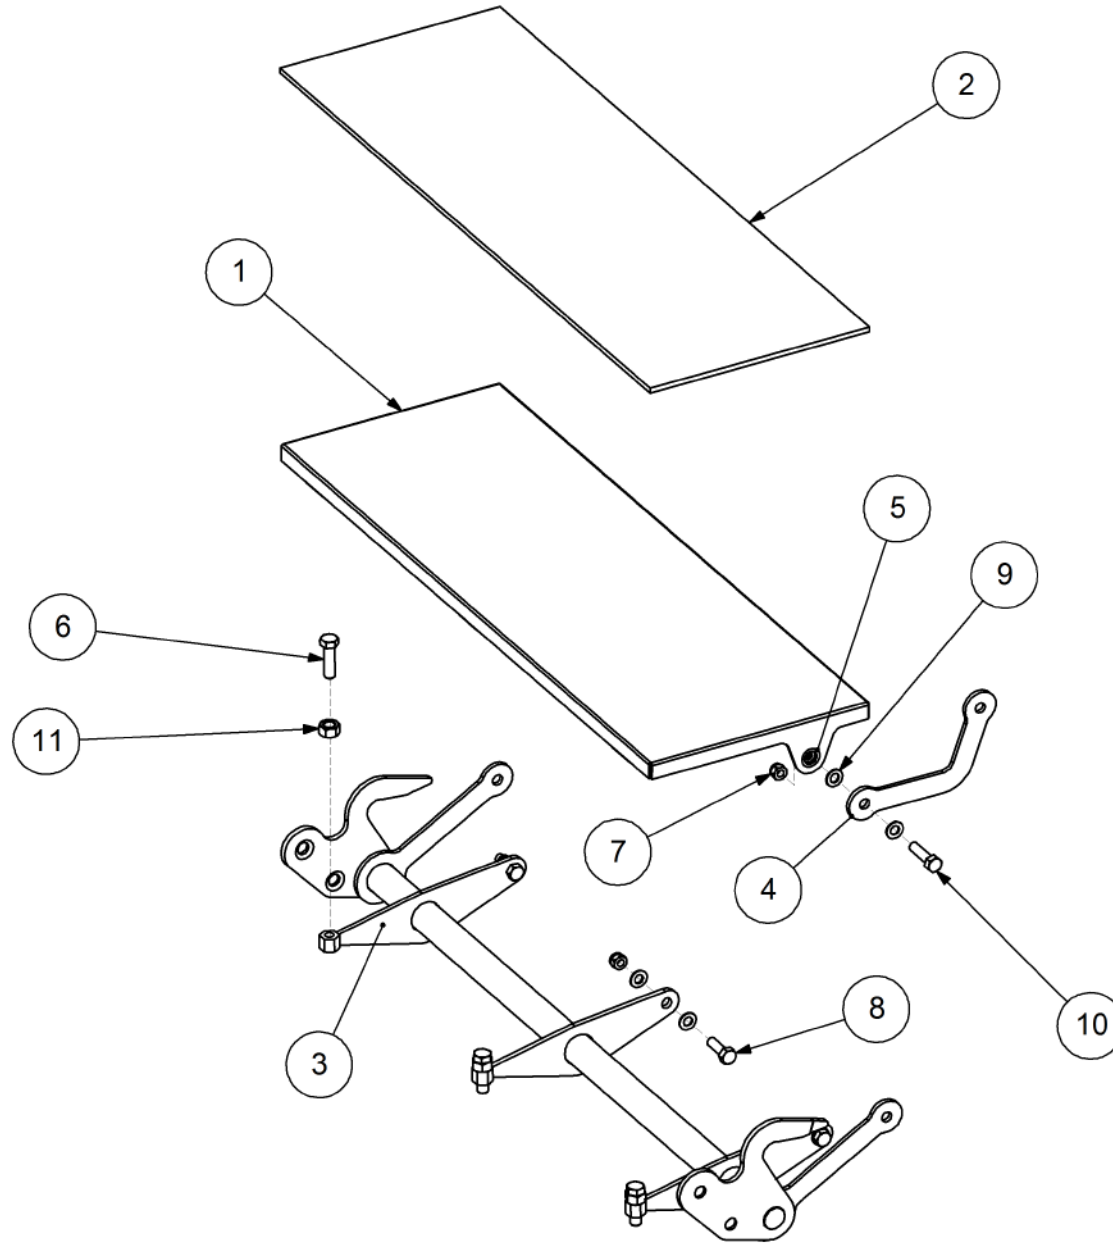

P/N 208400093

Spool Assembly - RH

Key	Part Number	Description	Qty
1	197018845	Spool	3
2	193001905	Spool Washer	3
3	080310041	Nut M4 S/Steel	3
4	059604081	Bolt Pan Hd M4 x 81	3

Key	Part Number	Description	Qty
-----	-------------	-------------	-----

P/N 208600023 Bottom Door & Shaft - 6 Way

Key	Part Number	Description	Qty
1	208600011	Bottom Door - 6 Way	1
2	197622110	Bottom Door Rubber	1
3	208600025	Bottom Door Hinge Shaft - 6 Way	1
4	208400074	Hinge Arm - Bent	1
5	030170081	Nut 5/16" UNC Huck	2
6	000100385	Bolt Hex Hd 3/8" UNC x 1-1/2"	3
7	030130081	Nut 5/16" UNC Nyloc	4
8	000080255	Bolt Hex Hd 5/16" UNC x 1"	3
9	035108161	Flat Washer 5/16" ID	8
10	000080325	Bolt Hex Hd 5/16" UNC x 1-1/4"	1
11	030110101	Nut 3/8" UNC	3