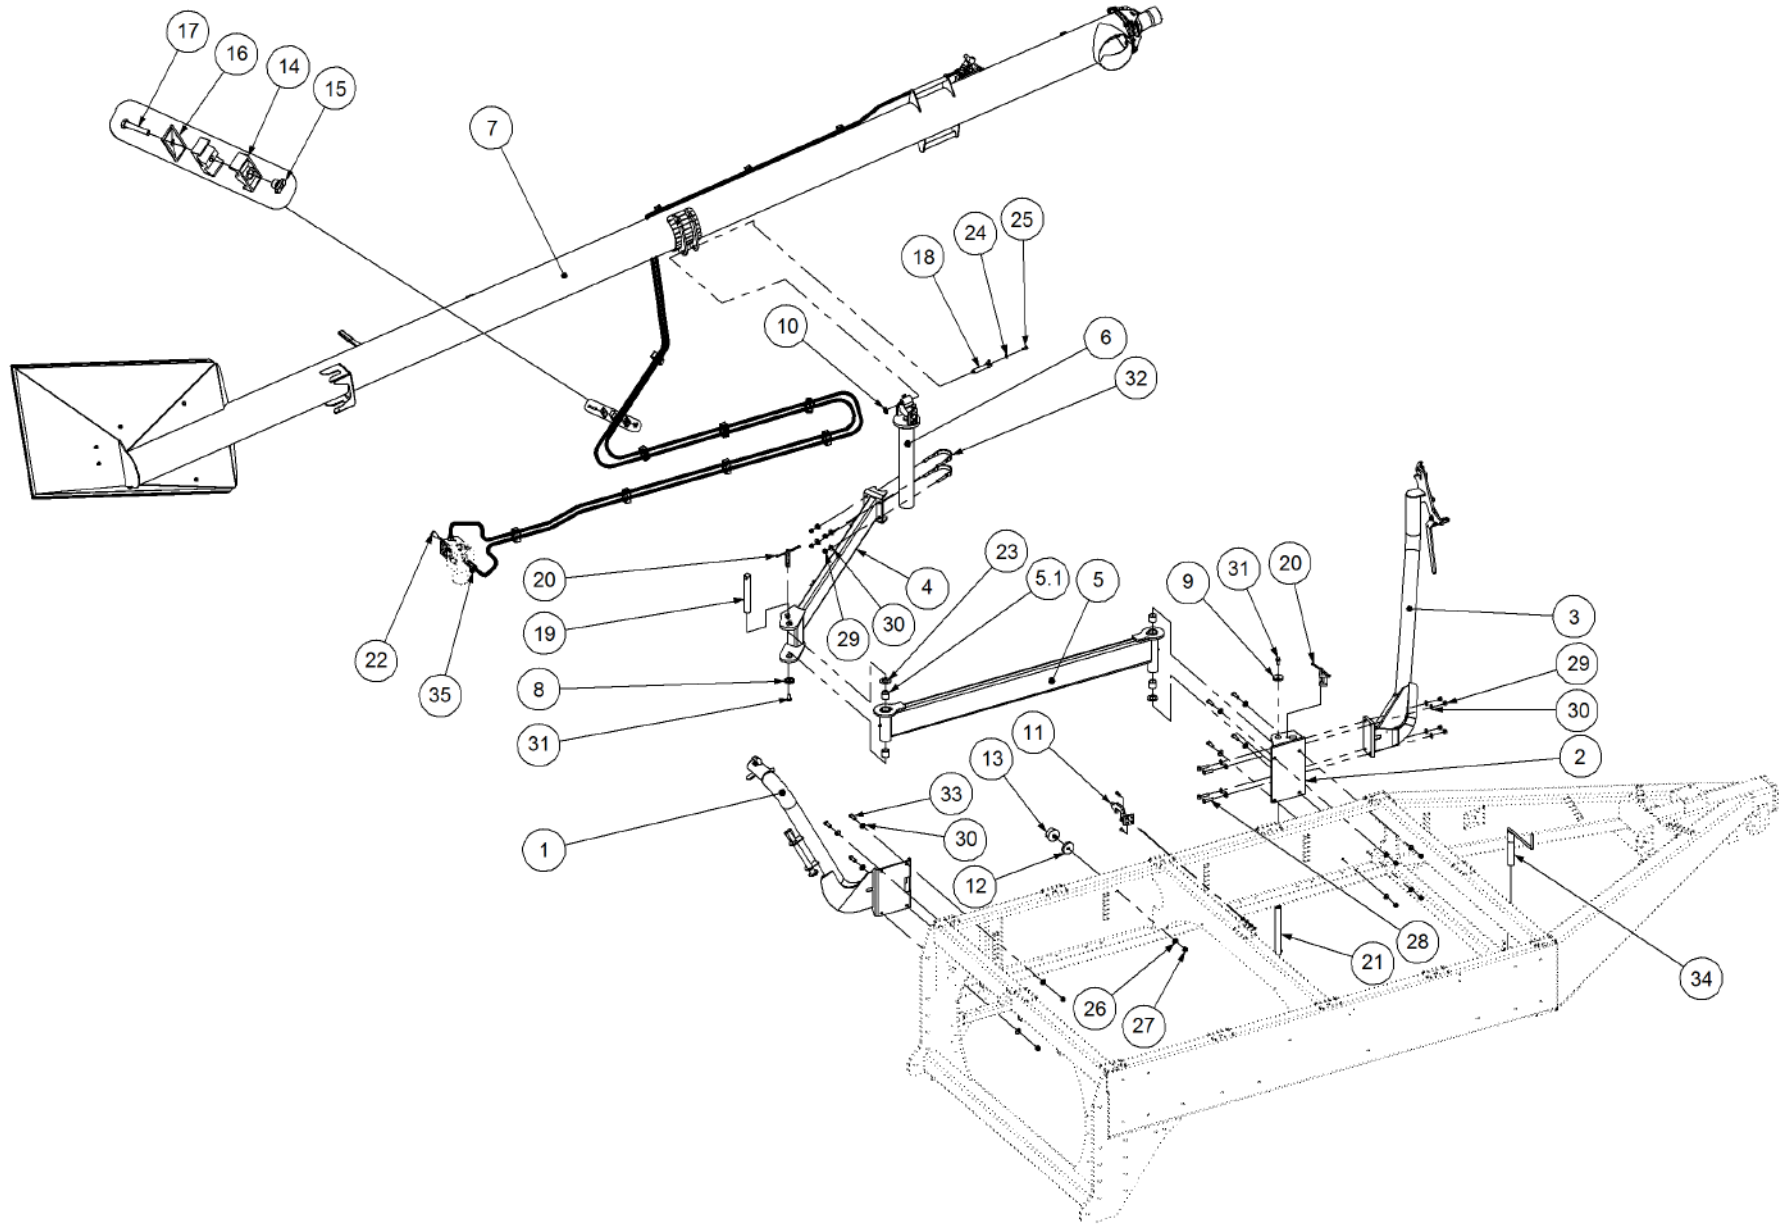

Key	Part Number	Description	Qty
-----	-------------	-------------	-----

P/N 265903000 Auger Kit 8" - LH

Key	Part Number	Description	Qty	Key	Part Number	Description	Qty
1	260903040	Rear Mount Arm - LH	1	32	260902160	U Bolt M12 x 3" Dia	2
2	260903035	Auger Arm Pivot - LH	1	33	050120408	Bolt Hex Hd M12 x 40	8
3	260903200	Front Mount Arm - LH	1	34	208400041	Crank Handle - Long	1
4	260903025	Centre Pivot Arm - LH	1	35	150000132	Hydraulic Hose & Fittings Kit	1
5	260903021	Main Pivot Arm - LH	1				
5.1	497655243	Bush - Hardened 31.8 ID x 32 Lg	4				
6	260902220	Auger Centre Pivot - RH	1				
7	260902100	Auger Barrel Assy 8"	1				
8	235600118	Pin Retainer	1				
9	260902059	Pin Retainer	1				
10	260902162	Spacer	1				
11	260902180	Auger Latch - RH	1				
12	260902310	Bump Stop Spacer	1				
13	197020400	Bump Stop	1				
14	156243220	Clamp Pipe Double 22 Dia	9				
15	156180008	Stauff Rail Nut M8	9				
16	156263000	Clamp Top Plate	9				
17	050080458	Bolt Hex Hd M8 x 45	9				
18	260902139	Auger Pivot Pin	1				
19	260902057	Auger Arm Pin	1				
20	260902049	Clamp - Auger	2				
21	260902055	D Lock Pin	1				
22	254000003	Diverter Valve	1				
23	137000031	Washer 1-1/4" Thrust	2				
24	085110000	Flat Washer 10 ID	1				
25	050100208	Bolt Hex Hd M10 x 20	1				
26	036113000	Spring Washer 1/2" ID	1				
27	031130131	Nut 1/2" BSW Nyloc	1				
28	050120508	Bolt Hex Hd M12 x 50	4				
29	080121200	Nut M12 Nyloc	16				
30	085112000	Flat Washer 12 ID	28				
31	054120259	Bolt Hex Hd M12 x 25 Durlok	2				