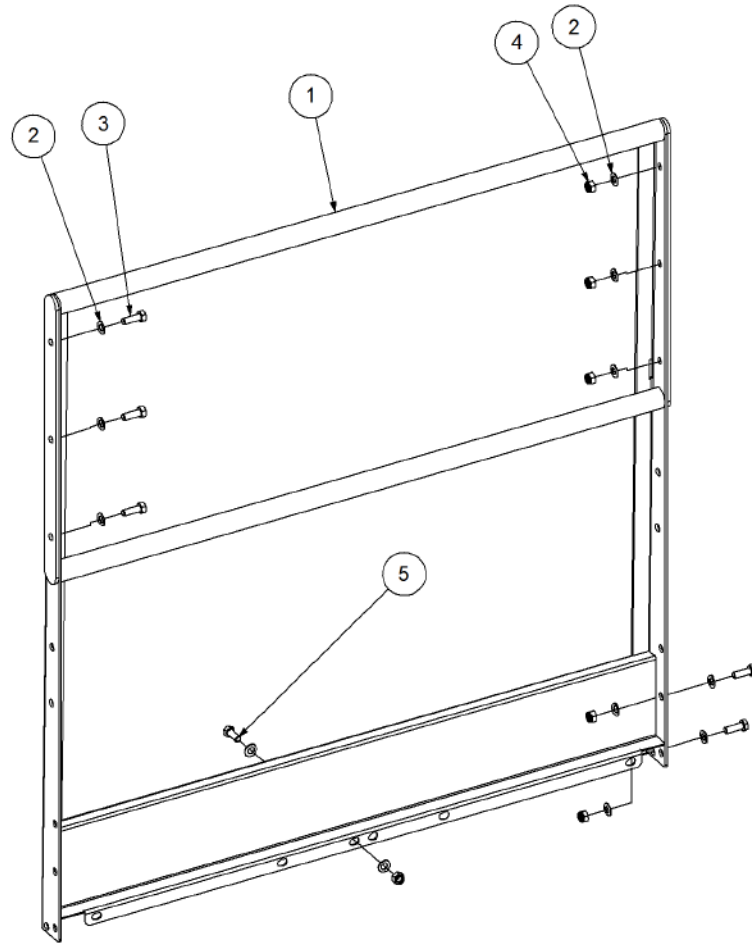

P/N 201450211

SSB Handrail Kit - 450L suits 3 Bin

Key	Part Number	Description	Qty
1	206602086	Handrail	1
2	085110000	Flat Washer 10 ID	12
3	050100308	Bolt Hex Hd M10 x 30	5
4	080121000	Nut M10 Nyloc	6
5	050100258	Bolt Hex Hd M10 x 25	1

Key	Part Number	Description	Qty