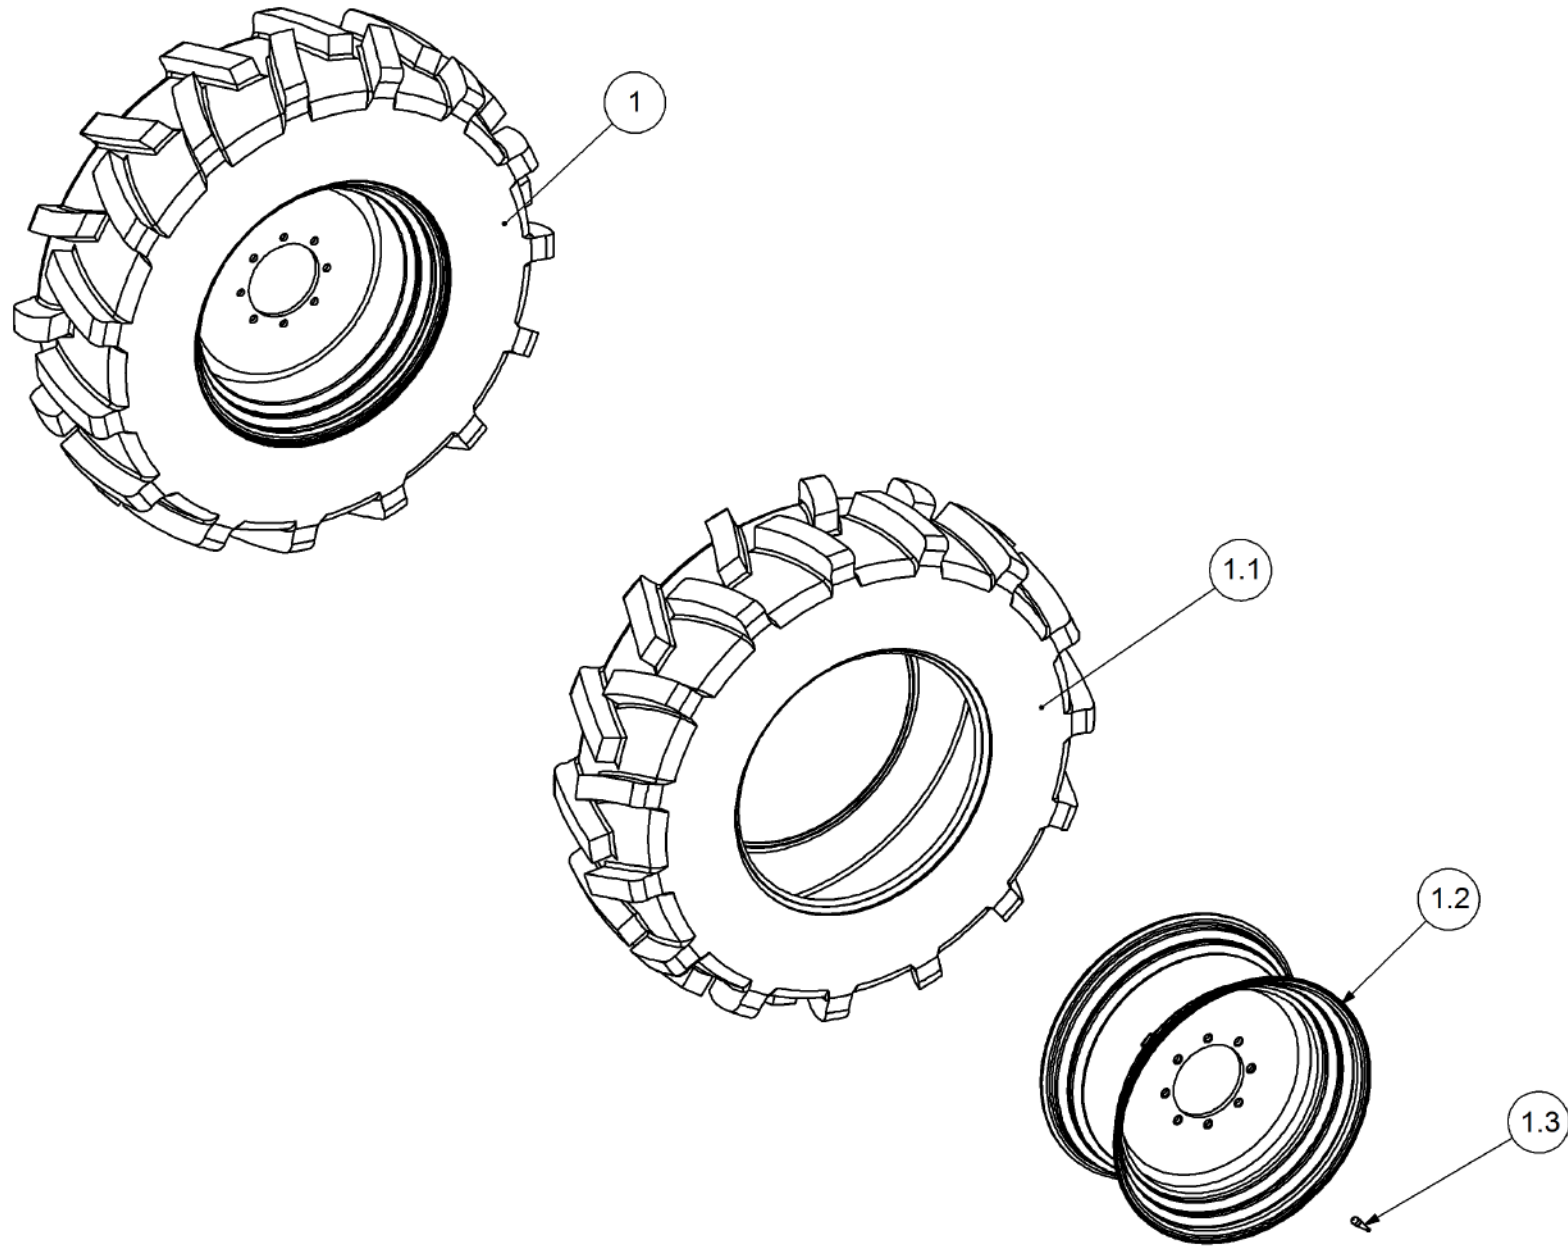

P/N 248000003 Wheel Kit - 18.4 x 30 - 8 stud

Key	Part Number	Description	Qty
1	298183008	Wheel Assy 18.4 x 30 8 Stud	2
1.1	142183008	Tyre Gripster 18.4 x 30	1
1.2	140153008	Rim DW15 x 30 8 stud	1
1.3	142000218	Valve Stem	1

Key	Part Number	Description	Qty