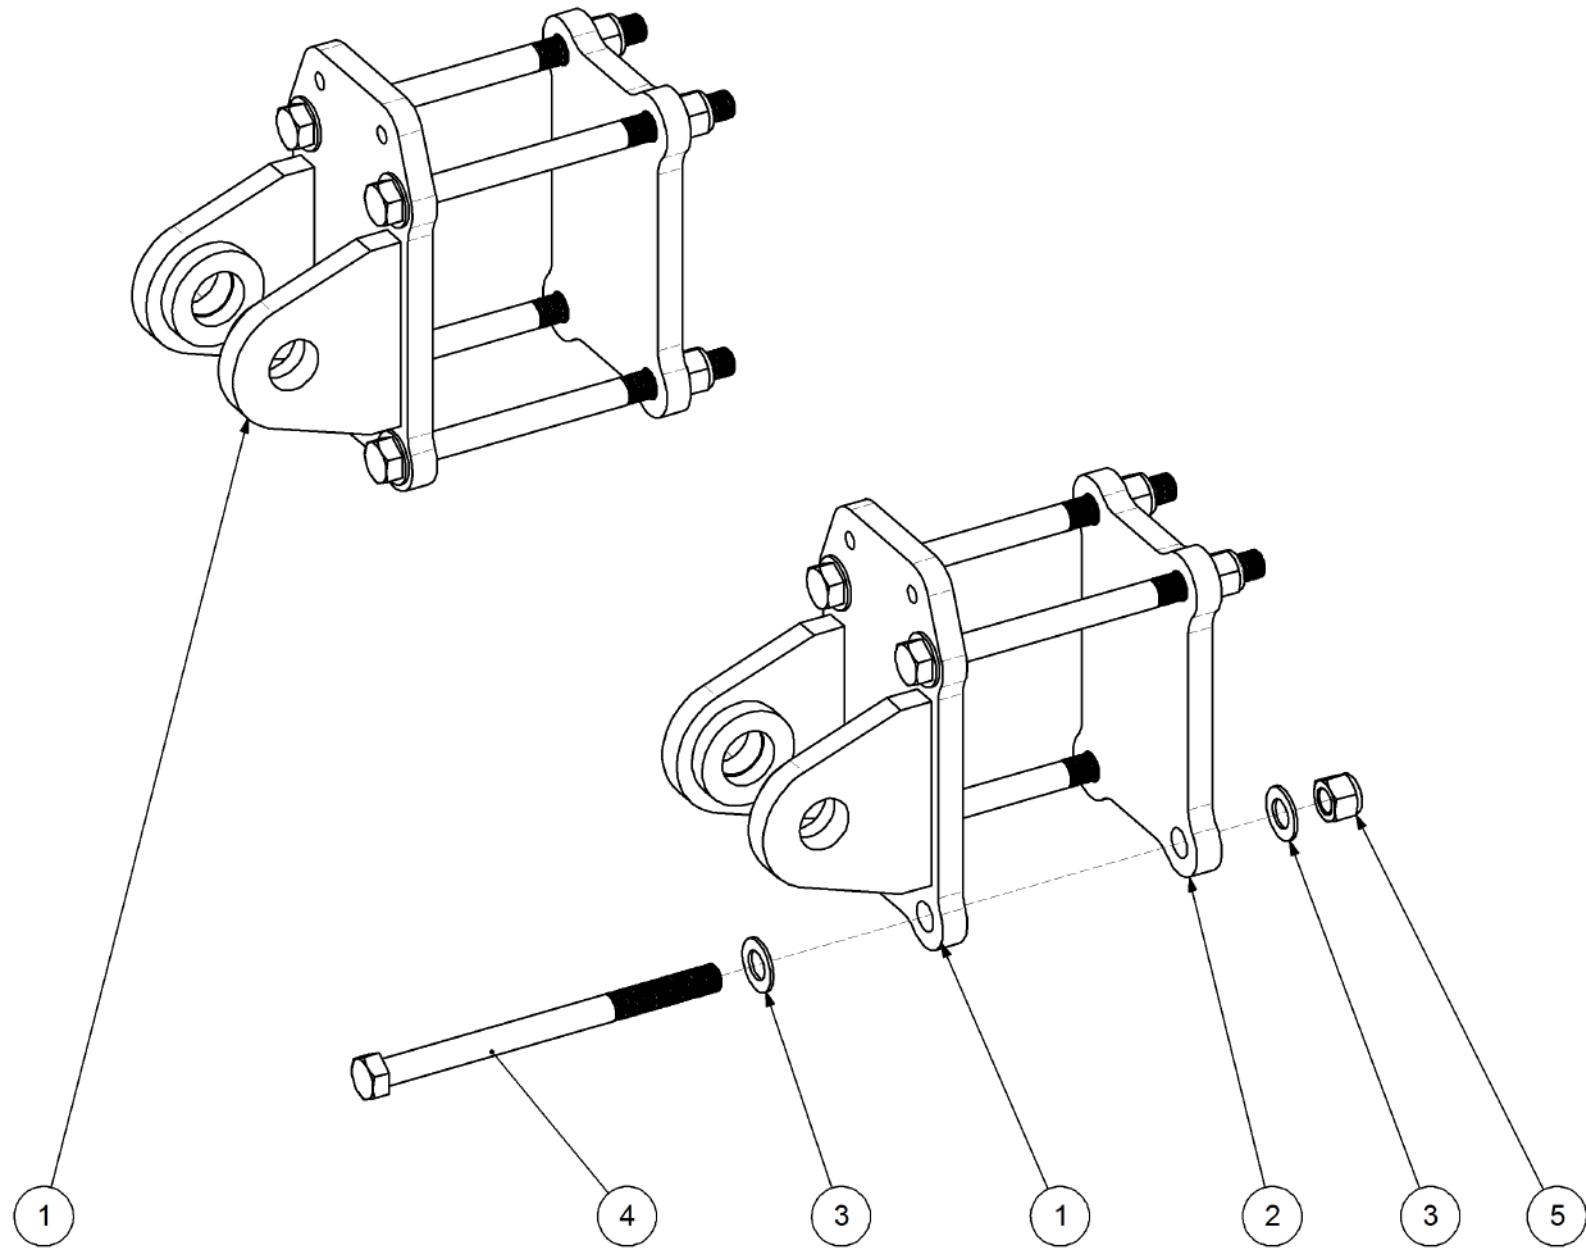

Key	Part Number	Description	Qty
------------	--------------------	--------------------	------------

P/N 233600060

Mount Frame Assy - 6" x 6" RHS

Key	Part Number	Description	Qty
1	233600061	Hitch	2
2	233600024	Mount Plate - 152 x 102 RHS	2
3	085116000	Flat Washer 16 ID	16
4	050162208	Bolt Hex Hd M16 x 220	8
5	080121600	Nut M16 Nyloc	8