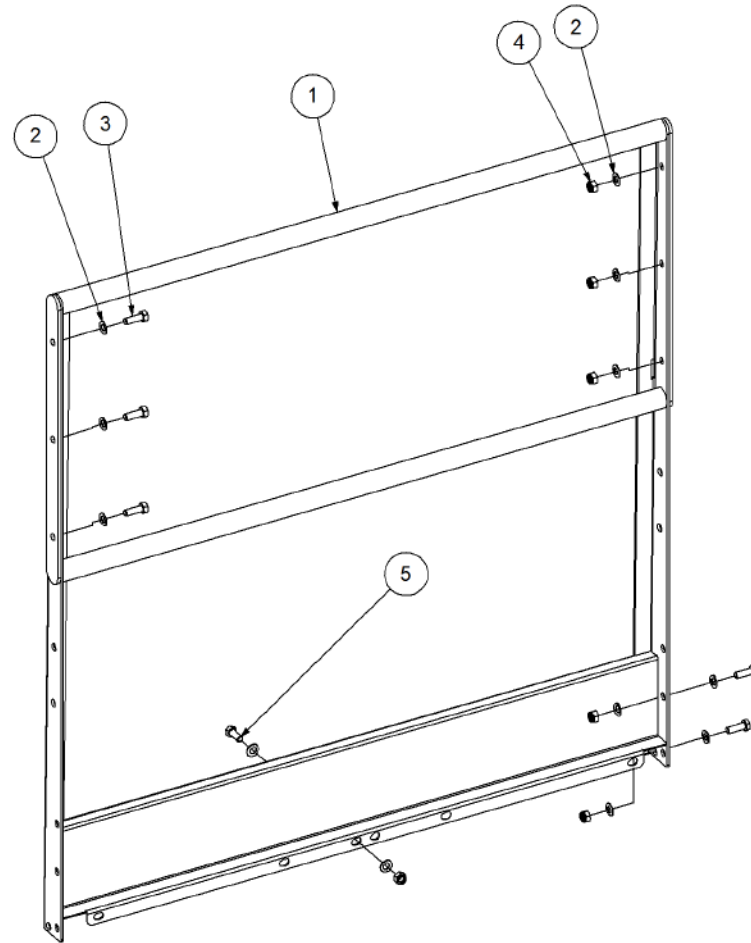

P/N 201450211

SSB Handrail Kit - 450L suits 3 Bin

Key	Part Number	Description	Qty
1	206602086	Handrail	1
2	085110000	Flat Washer 10 ID	12
3	050100308	Bolt Hex Hd M10 x 30	5
4	080121000	Nut M10 Nyloc	6
5	050100258	Bolt Hex Hd M10 x 25	1

Key	Part Number	Description	Qty