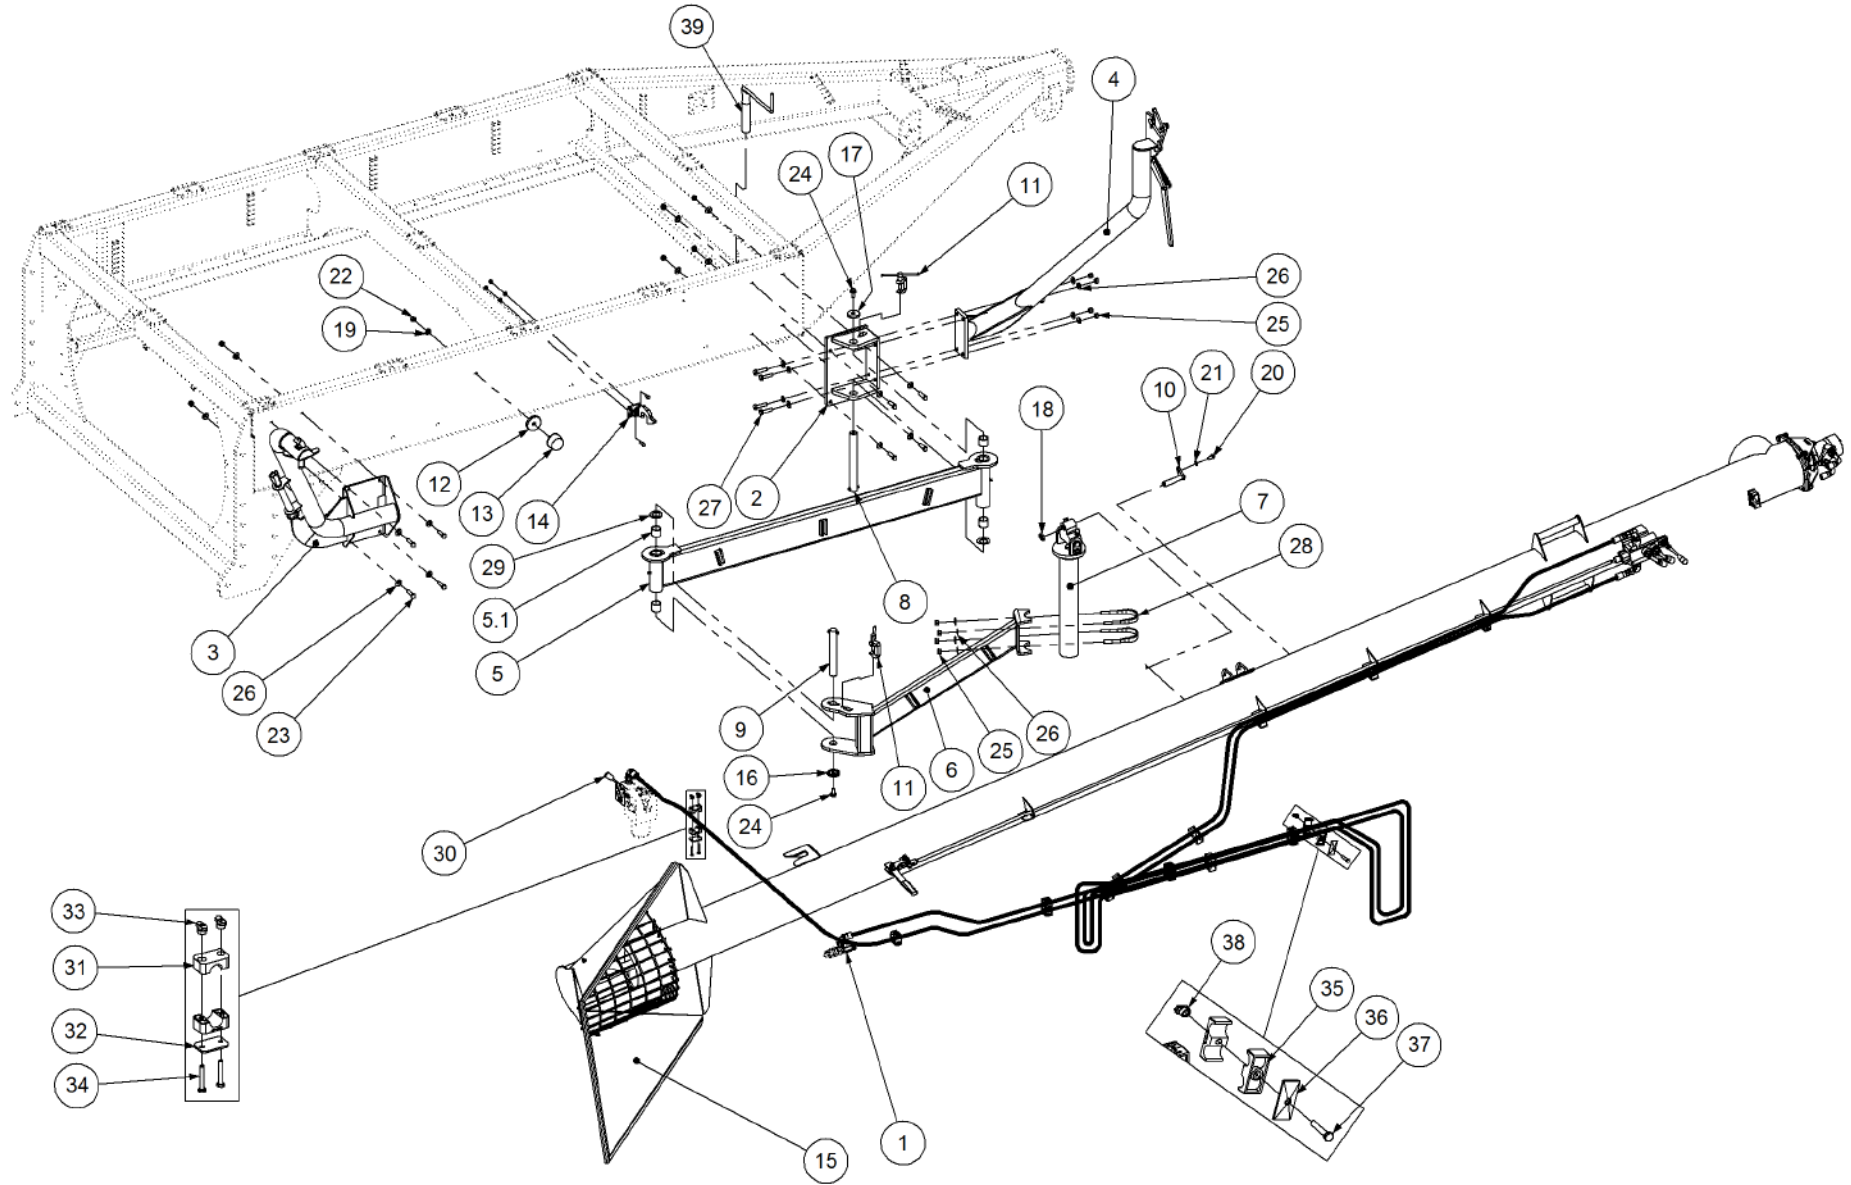

Key	Part Number	Description	Qty
-----	-------------	-------------	-----

P/N 265902000 Auger Kit 8" - RH

Key	Part Number	Description	Qty	Key	Part Number	Description	Qty
1	150000059	Hydraulic Hose & Fittings Kit	1	32	156163000	Clamp Top Plate	4
2	260902035	Mount - Auger Arm - RH	1	33	156180006	Stauff Rail Nut M6	8
3	260902300	Rear Mount Arm - RH	1	34	050060408	Bolt Hex Hd M6 x 40	8
4	260902200	Front Mount Arm - RH	1	35	156243220	Clamp Pipe Double 22 Dia	8
5	260902210	Main Arm - RH	1	36	156263000	Clamp Top Plate	8
5.1	497655243	Bush - Hardened 31.8 ID x 32 Lg	4	37	050080458	Bolt Hex Hd M8 x 45	8
6	260902025	Centre Pivot Arm - RH	1	38	156180008	Stauff Rail Nut M8	8
7	260902220	Auger Centre Pivot - RH	1	39	208400041	Crank Handle - Long	1
8	260902055	D Lock Pin	1				
9	260902057	Auger Arm Pin	1				
10	260902139	Auger Pivot Pin	1				
11	260902049	Clamp - Auger	2				
12	260902310	Bump Stop Spacer	1				
13	197020400	Bump Stop	1				
14	260902180	Auger Latch - RH	1				
15	260902100	Auger Barrel Assy 8"	1				
16	235600118	Pin Retainer	1				
17	260902059	Pin Retainer	1				
18	260902162	Spacer	1				
19	036113000	Spring Washer 1/2" ID	1				
20	050100208	Bolt Hex Hd M10 x 20	1				
21	085110000	Flat Washer 10 ID	1				
22	031130131	Nut 1/2" BSW Nyloc	1				
23	050120408	Bolt Hex Hd M12 x 40	8				
24	054120259	Bolt Hex Hd M12 x 25 Durluk	2				
25	080121200	Nut M12 Nyloc	16				
26	085112000	Flat Washer 12 ID	28				
27	050120508	Bolt Hex Hd M12 x 50	4				
28	260902160	U Bolt M12 x 3" Dia	2				
29	137000031	Washer 1-1/4" Thrust	2				
30	254000003	Diverter Valve	1				
31	156143220	Clamp Pipe Single 22 Dia	4				