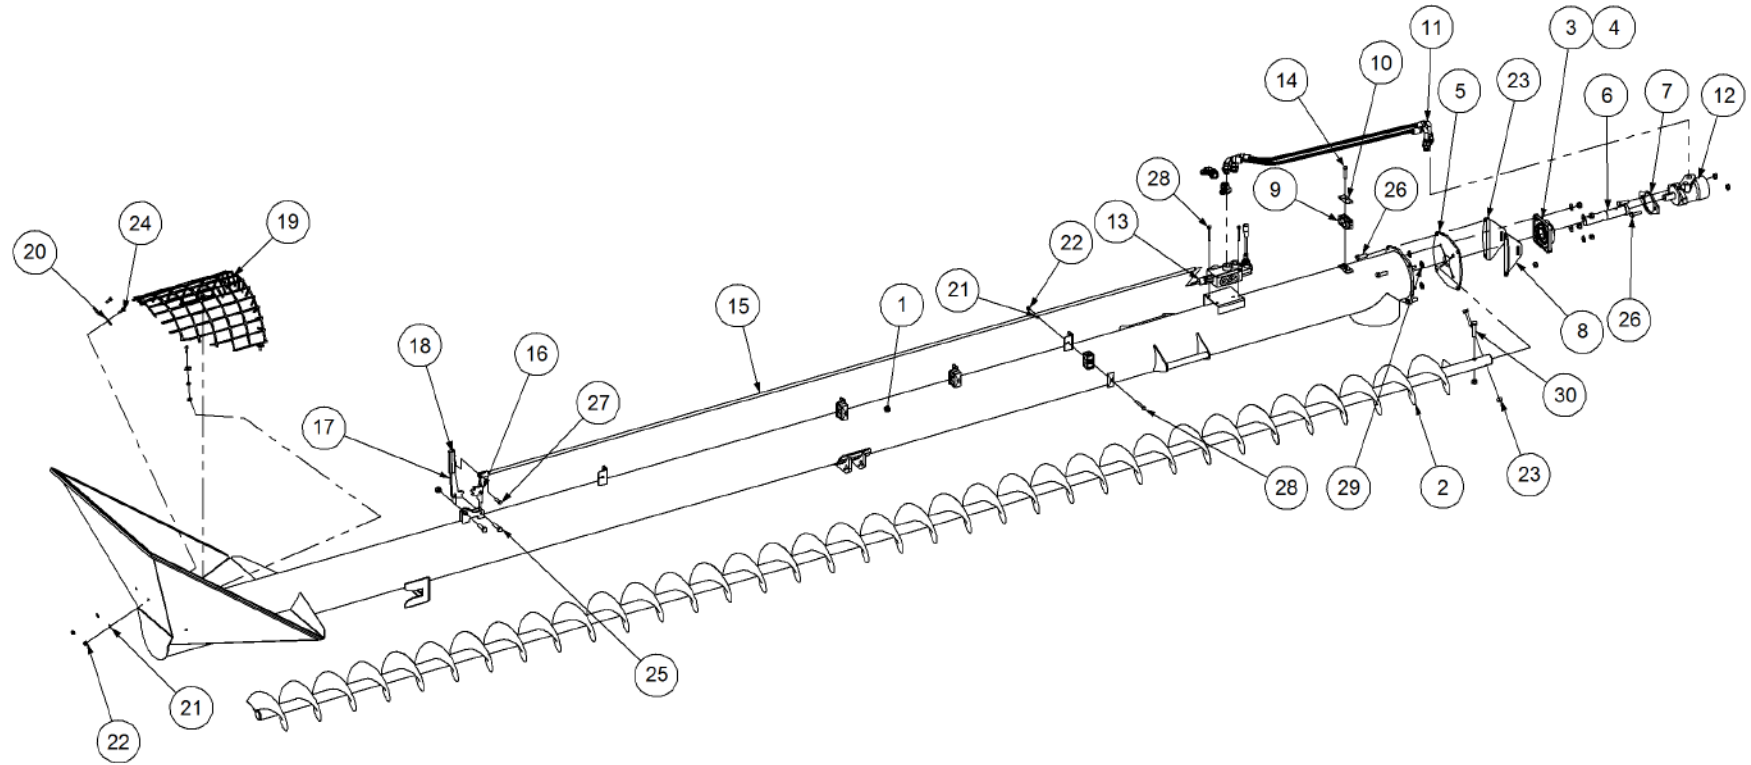

P/N 260902100 Auger Barrel Assy 8"

P/N 260902100 Auger Barrel Assy 8"

Key	Part Number	Description	Qty
1	260902101	Auger Barrel 8"	1
2	260902133	Auger Flighting 8"	1
3	136620800	Bearing Housing	1
4	135420824	Bearing - 1-1/2" ID	1
5	260902125	Flange	1
6	260902192	Connector Shaft	1
7	260902193	Torque Arm	1
8	260902194	Torque Arm Retainer	2
9	156243220	Clamp Pipe Double 22 Dia	4
10	156263000	Clamp Top Plate	4
11	151600035	Hydraulic Hose & Fittings Kit	1
12	260902199	Motor - Hydraulic	1
13	260902197	Valve - Directional Control	1
14	050080458	Bolt Hex Hd M8 x 45	1
15	260902144	Valve Control Rod	1
16	260902149	Output Sector	1
17	260902150	Input Sector	1
18	197020115	Lid Handle Grip	1
19	260902117	Auger Mesh Cover	1
20	096008031	U Clip	6
21	085108000	Flat Washer 8 ID	9
22	080120800	Nut M8 Nyloc	12
23	080121200	Nut M12 Nyloc	14
24	050080208	Bolt Hex Hd M8 x 20	6
25	050120458	Bolt Hex Hd M12 x 45	6
26	050120408	Bolt Hex Hd M12 x 40	6
27	050080308	Bolt Hex Hd M8 x 30	1
28	050080608	Bolt Hex Hd M8 x 60	5
29	085112000	Flat Washer 12 ID	8
30	050120608	Bolt Hex Hd M12 x 60	2

Key	Part Number	Description	Qty