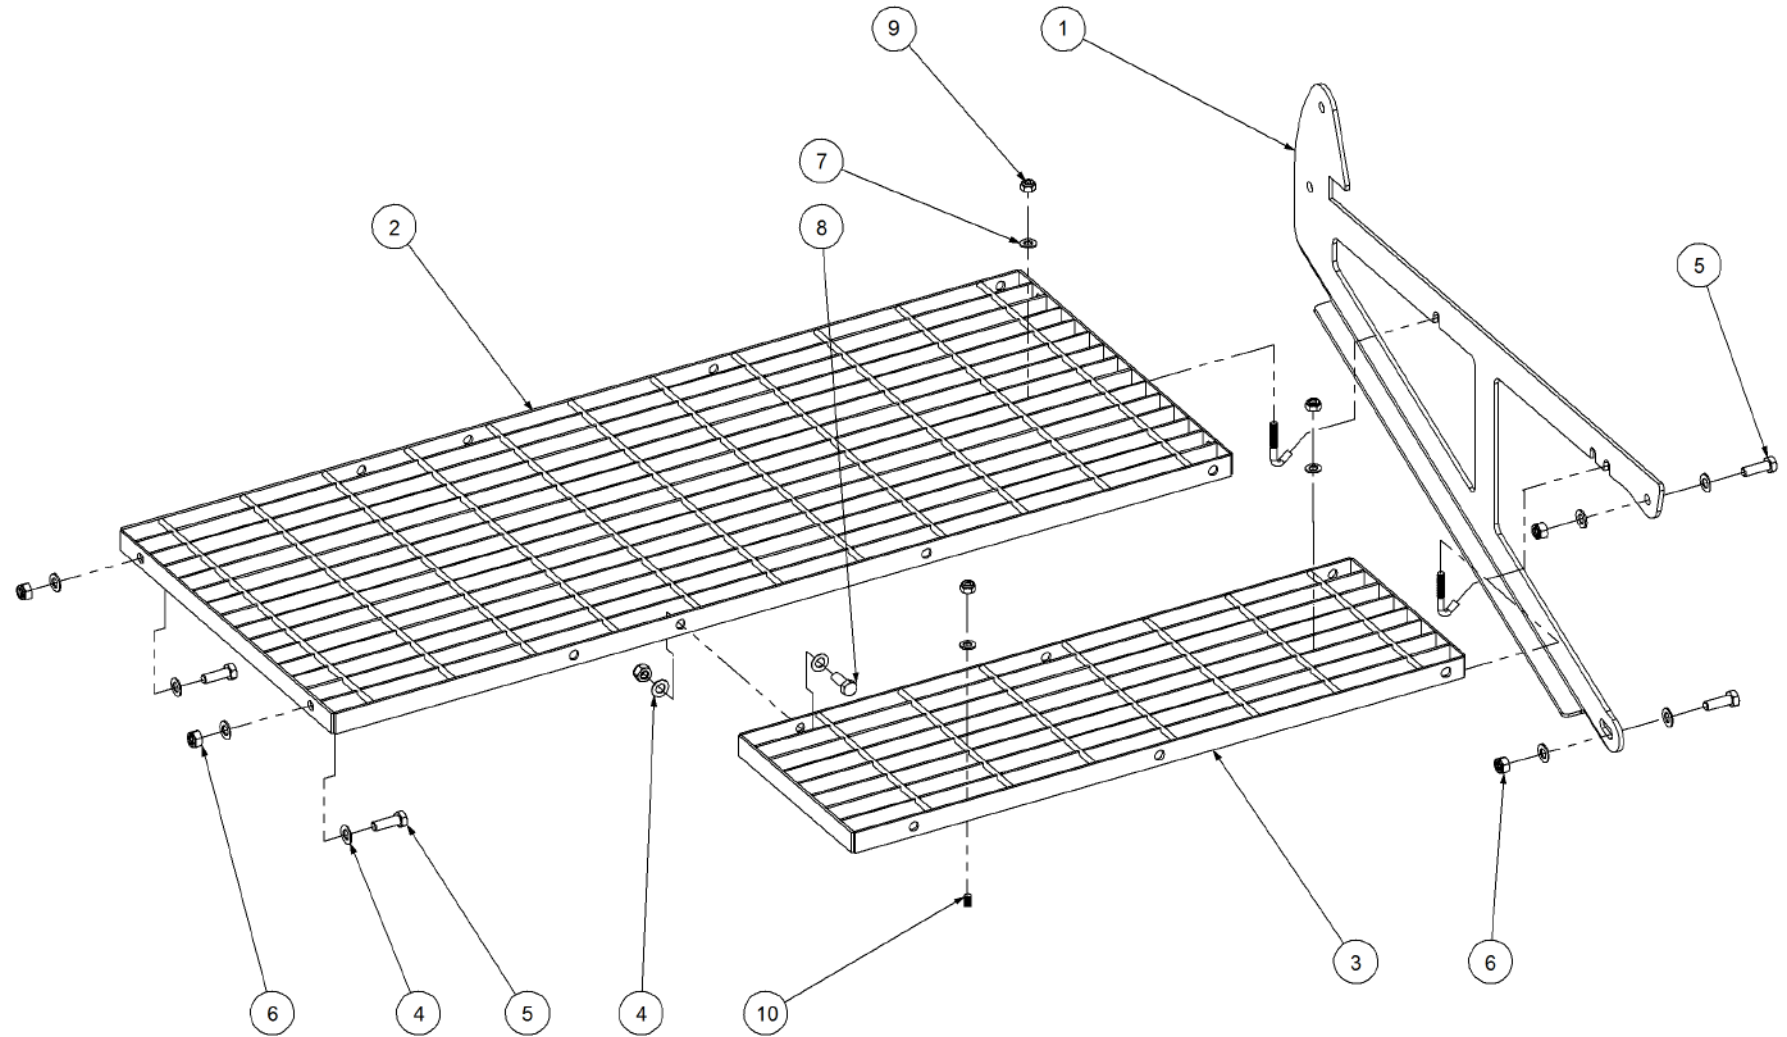

Key	Part Number	Description	Qty
-----	-------------	-------------	-----

P/N 201450216 SSB Walkway Kit - 450L suits 3 Bin

Key	Part Number	Description	Qty
1	201600010	Walkway Bracket	1
2	193453110	Walkway Panel	1
3	193243750	Walkway Panel	1
4	085110000	Flat Washer 10 ID	10
5	050100308	Bolt Hex Hd M10 x 30	4
6	080121000	Nut M10 Nyloc	5
7	085108000	Flat Washer 8 ID	3
8	050100258	Bolt Hex Hd M10 x 25	1
9	080120800	Nut M8 Nyloc	3
10	057080000	J Bolt M8	3